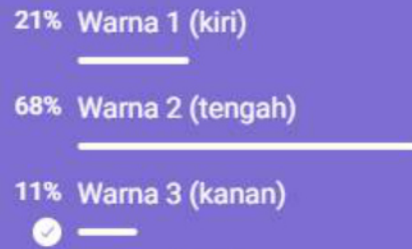

# POSISI LOGOGRAM TERHADAP LOGOTYPE

**BENTUK KHAS**

*move*

sehat

v.i.x.e.n

Untuk Polling...

10:08 PM ✓

Dari desain2 logo di atas,  
mana yang paling menarik?

Anonymous Poll

31 votes

10:09 PM ✓

Silakan pilih pada Polling

11:14 PM ✓

Kalender Warna berapa yang  
paling menarik?

Anonymous Poll

19 votes

11:15 PM ✓

Silahkan dipilih via Poll

05:58 AM ✓

Menurut teman2, desain no  
berapa yang cocok untuk  
toko buku tsb?

Anonymous Poll

78 votes

05:58 AM ✓

POLLING