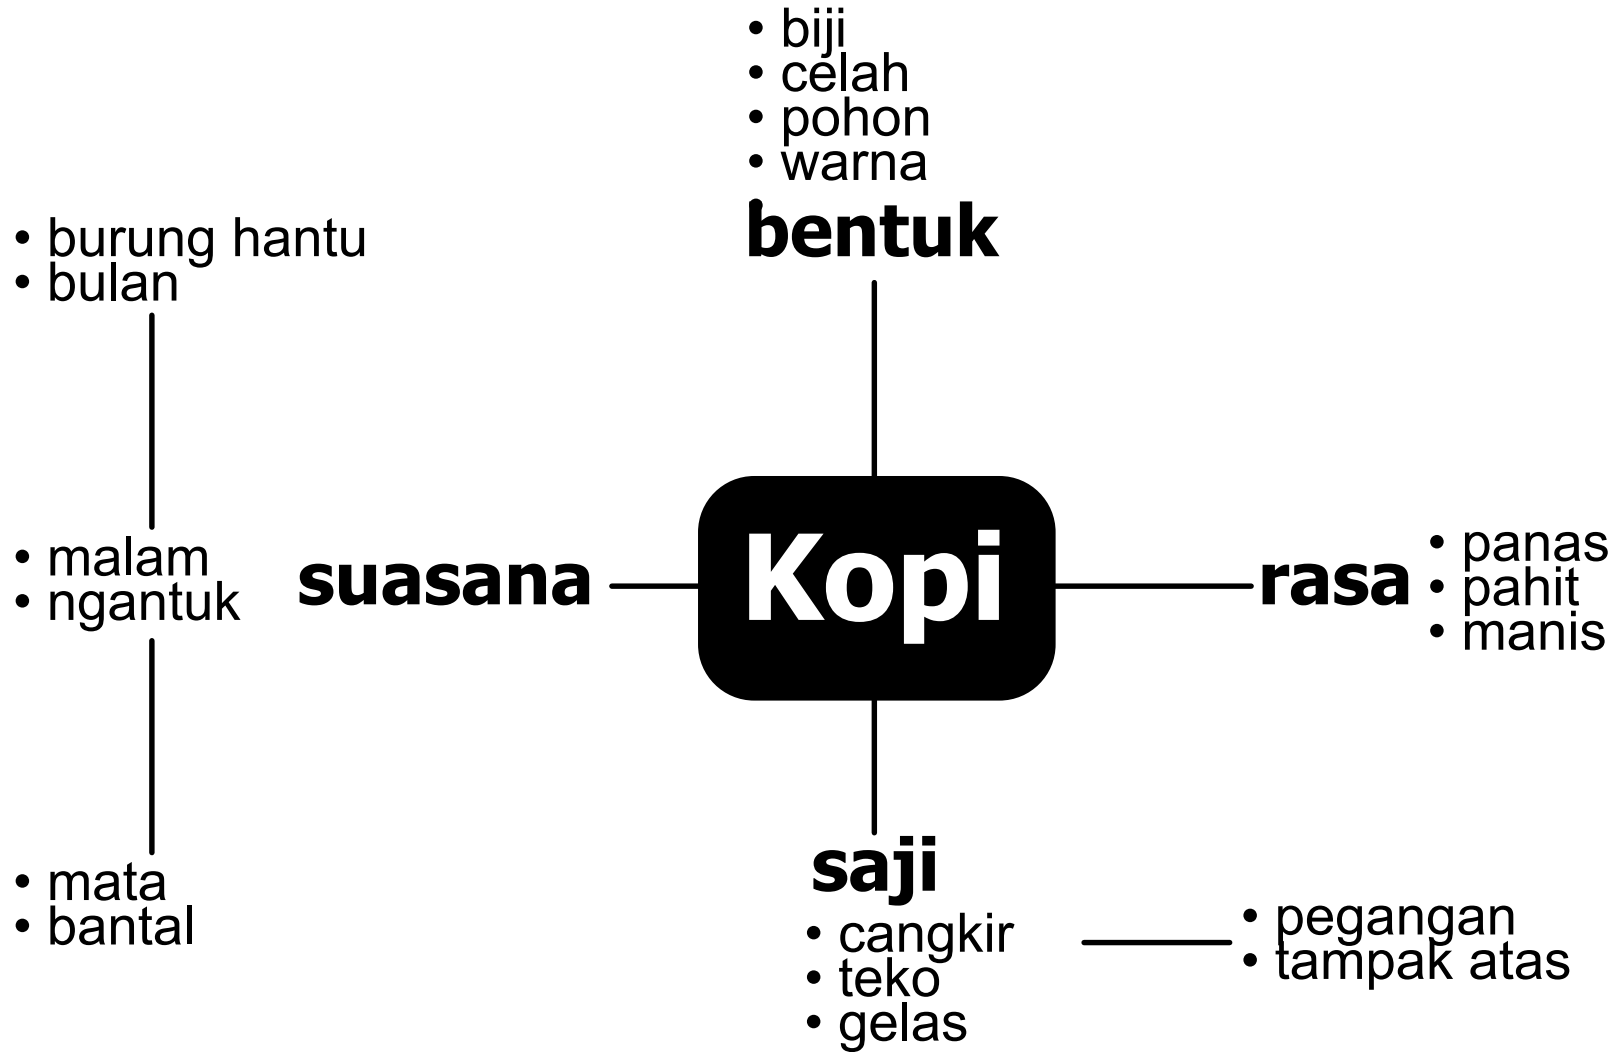

## KARAKTER YANG MUDAH DIKENAL

**PARTAI  
ANTI  
KORUPSI  
INDONESIA**

**BENTUK DALAM  
RUANG NEGATIF**

# MIND MAPPING

2 KATA KUNCI

biji kopi

asap  
panas

logo

mata

asap  
panas

logo